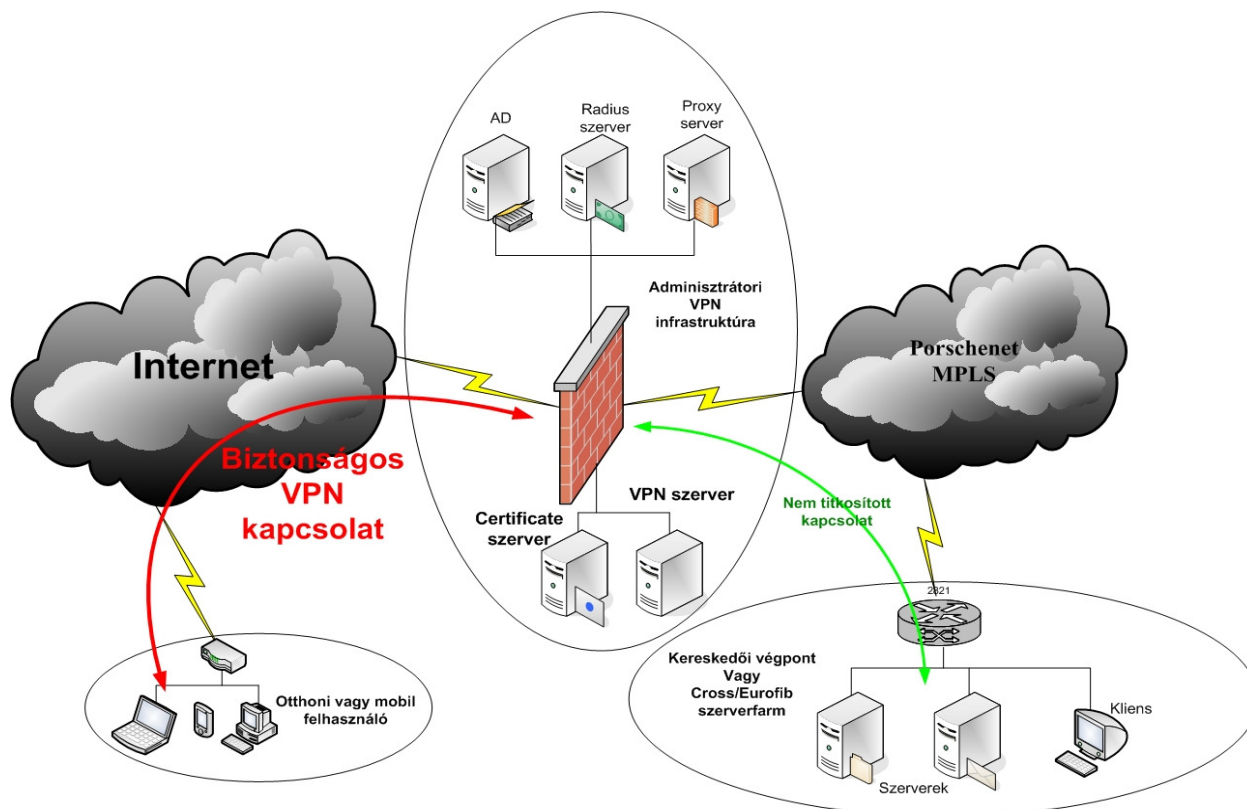

A szolgáltatás lehetővé teszi, hogy egy előre felkonfigurált számítógépről a kereskedői belső hálózatot elérjük, de korlátozott funkcionálisítással (például CROSS-ból a nyomtatás az otthoni számítógépre nem lehetséges) a CROSS ill. Eurofib rendszerre is rákapcsolódhassunk, hasonlóan PorscheNet.Office-i szolgáltatásunkhoz, de helyfüggetlenül, nem egy adott ADSL szolgáltatáshoz kötötte. Gyakorlatilag bármilyen nyílt, a vpn-kapcsolat felépítését nem tiltó Internet kapcsolaton használható. A szolgáltatás ez esetben sem tartalmazza, hanem feltételezi az Internet-kapcsolatot.

Az alkalmazott technológia miatt nem megoldható az alkalmazások ill. a forgalom prioritálása, azaz túl sok egyidejű nagy letöltés/feltöltés esetén a kapcsolat lassulhat. Ezt elkerülendő az egyidejű kapcsolatok számát a központi VPN szerveren korlátozzuk.

A PorscheNet Vándorbot szolgáltatás keretében az alábbi ábrán látható módon tűzfal segítségével biztonságos VPN csatornát építünk ki a kliens számítógépe és a tűzfalon funkcionáló VPN szerver között. A titkosított csatorna a VPN szerveren végződik és a kliens számítógép forgalmát az Internetről történő támadásoktól védi. A VPN szervertől a kereskedői végpontig a forgalmat már nem titkosítjuk.